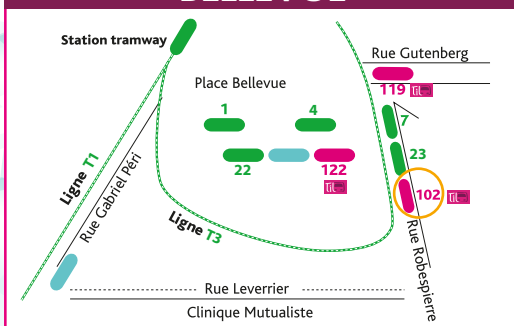

ENVIE DE NEIGE ?

HIVER 2017-2018

PROFITEZ DES ACTIVITÉS NORDIQUES

AU BESSAT

AVEC LA LIGNE

102

Le Bessat/Les Grands Bois est un domaine nordique de 35 km de pistes de ski, mais aussi un espace d'activités nature et de randonnées accessible toute l'année.

+ d'infos au 04 77 25 97 79
CARS CHAZOT

Profitez du **TRANSPORT GRATUIT DES SKIS** et d'un **TARIF RÉDUIT** sur l'accès aux pistes de ski nordique sur présentation d'un ticket de car TIL.

CRÉATION / DIRECTION DE LA COMMUNICATION - DÉPARTEMENT DE LA LOIRE - DÉPÔT LÉgal - 12/2017

TOUS LES WEEK-ENDS ET PENDANT LES VACANCES SCOLAIRES LA LIGNE 102 DU RÉSEAU TIL VOUS EMMÈNE AU BESSAT

Période prévisionnelle de fonctionnement de la station : 23-12-2017 au 18-03-2018 (sous réserve d'enneigement).

Où prendre le car à Saint-Étienne ?

BELLEVUE

Lignes cars TIL du département de la Loire

Lignes cars du département de la Haute-Loire

Lignes STAS

TARIFS :

Tarif normal : 2 € le trajet.

Tarif réduit TIL + : 1,50 € sur présentation de la carte MobiTIL avec un profil ouvrant droit à la réduction TIL+.